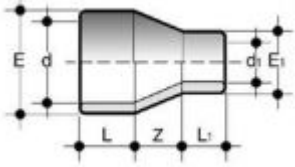

# Redukce z materiálu PVC-C

## DIC Redukce krátká

d x d1	PN	Obj. č.
20x16	16	DIC020016
25x20	16	DIC025020
32x20	16	DIC032020
32x25	16	DIC032025
40x20	16	DIC040020
40x25	16	DIC040025
40x32	16	DIC040032
50x20	16	723 900 355
50x25	16	723 900 354
50x32	16	DIC050032
50x40	16	DIC050040
63x32	16	DIC063032
63x40	16	DIC063040
63x50	16	DIC063050
75x50	16	DIC075050
75x63	16	DIC075063
90x50	16	DIC090050
90x63	16	DIC090063
90x75	16	DIC090075
110x63	16	DIC110063
110x75	16	DIC110075
110x90	16	DIC110090
160x110	16	DIC160110
225x160	16	723 900 396

## Redukční vsuvka dlouhá

<b>d x d1</b>	<b>PN</b>	<b>Obj. č.</b>
<b>32x20</b>	<b>16</b>	<b>723 910 342</b>
<b>40x25</b>	<b>16</b>	<b>723 910 347</b>
<b>50x25</b>	<b>16</b>	<b>723 910 354</b>
<b>63x32</b>	<b>16</b>	<b>723 910 360</b>
<b>75x40</b>	<b>16</b>	<b>723 910 366</b>
<b>90x63</b>	<b>16</b>	<b>723 910 371</b>