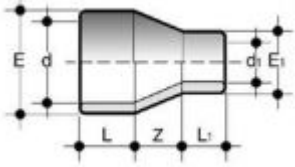

Redukce z materiálu PVC-C

DIC Redukce krátká

d x d1	PN	Obj. č.
20x16	16	DIC020016
25x20	16	DIC025020
32x20	16	DIC032020
32x25	16	DIC032025
40x20	16	DIC040020
40x25	16	DIC040025
40x32	16	DIC040032
50x20	16	723 900 355
50x25	16	723 900 354
50x32	16	DIC050032
50x40	16	DIC050040
63x32	16	DIC063032
63x40	16	DIC063040
63x50	16	DIC063050
75x50	16	DIC075050
75x63	16	DIC075063
90x50	16	DIC090050
90x63	16	DIC090063
90x75	16	DIC090075
110x63	16	DIC110063
110x75	16	DIC110075
110x90	16	DIC110090
160x110	16	DIC160110
225x160	16	723 900 396

Redukční vsuvka dlouhá

d x d1	PN	Obj. č.
32x20	16	723 910 342
40x25	16	723 910 347
50x25	16	723 910 354
63x32	16	723 910 360
75x40	16	723 910 366
90x63	16	723 910 371
