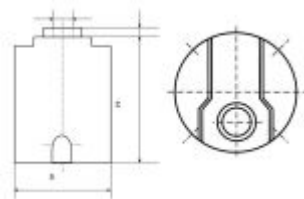

Dávkovací nádrže bez míchadel

Dávkovací válcové nádrže DB

- Materiál: PE-HD
- Barva: přírodní, mléčně bílá
- Vybavení: šroubovací uzávěr, stupnice v litrech, výpusť - zátka s těsněním, vnitřní G 3/4"

Typ	Objem (l)	H (mm)	D (mm)	Sd (mm)	Objednací číslo
DB35	35	495	350	79	O2030001
DB60	60	545	450	132	O2030002
DB100	100	780	465	150	O2030003
DB200	200	955	560	150	O2030004
DB300	300	950	675	150	O2030005
DB500	500	1080	815	150	O2030006
DB800	800	1130	1080	160	O2030009
DB1000	1000	1385	1080	160	O2030007
