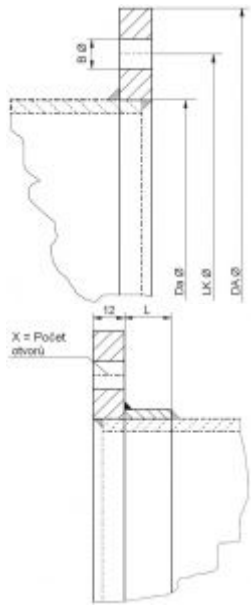

# NÁVARNÁ PŘÍRUBA + těsnění EPDM

- materiál: PPs
- barva: RAL 7037

Průměr Da (mm)	DA Ø (mm)	LK (mm)	X (ks)	B Ø (mm)	L (mm)
450	560	510	16	10	60
500	610	560	20	10	60
560	660	610	20	10	60
600	710	660	24	10	80
630	760	710	24	10	80
700	810	760	24	10	80
710	810	760	24	10	80
800	916	866	28	10	80

Dimenze Da 900 až 1250 mm na vyžádání.