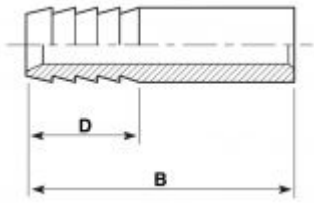

Hadicové koncovky z materiálu ABS

AIA hadicová koncovka

d	D	B	PN	Obj. č.
16	25	60	10	11 158 305
20	30	75	10	11 158 306
25	35	80	10	11 158 307
32	40	90	10	11 158 308

Ploché těsnění pro hadicovou spojku AIA

d	Obj. č. - EPDM
3/4"x16x18	GP0193E
1"x20x22	GP1212E
1 1/4"x25x27	QH VX025E
1 1/2"x30x32	GP0196E
